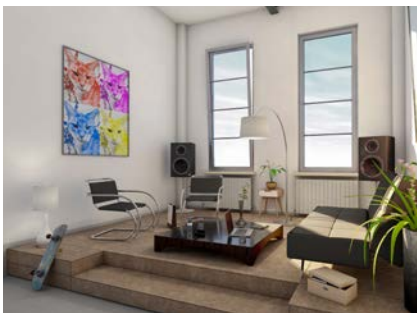

SCHALLSCHUTZ

An Ihre Ansprüche angepasst

Bis zu
45 dB leiser

Entspannen Sie sich. Wann immer Sie wollen. Mit Brillant-Design-Fenstern können Sie lästige Störgeräusche einfach ausblenden. Und Sie haben Ihre Ruhe.