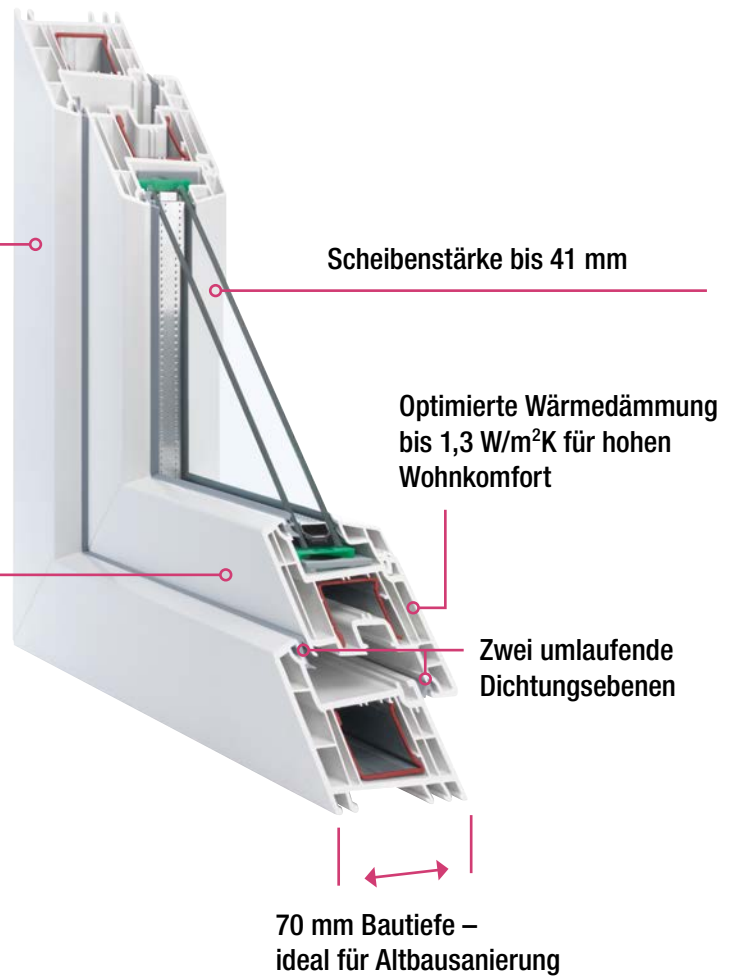

Schlankes Profil, harmonisches Design und drei Flügelvarianten

Technische Daten

Wärmedämmung	U _w -Wert bis 1,3 W/m ² K
Bautiefe	70 mm
Einbruchhemmung	bis Widerstandsklasse 3
Schalldämmung	R _w = 45 dB
Oberfläche	hochwertig, besonders glatt, geschlossen und pflegeleicht